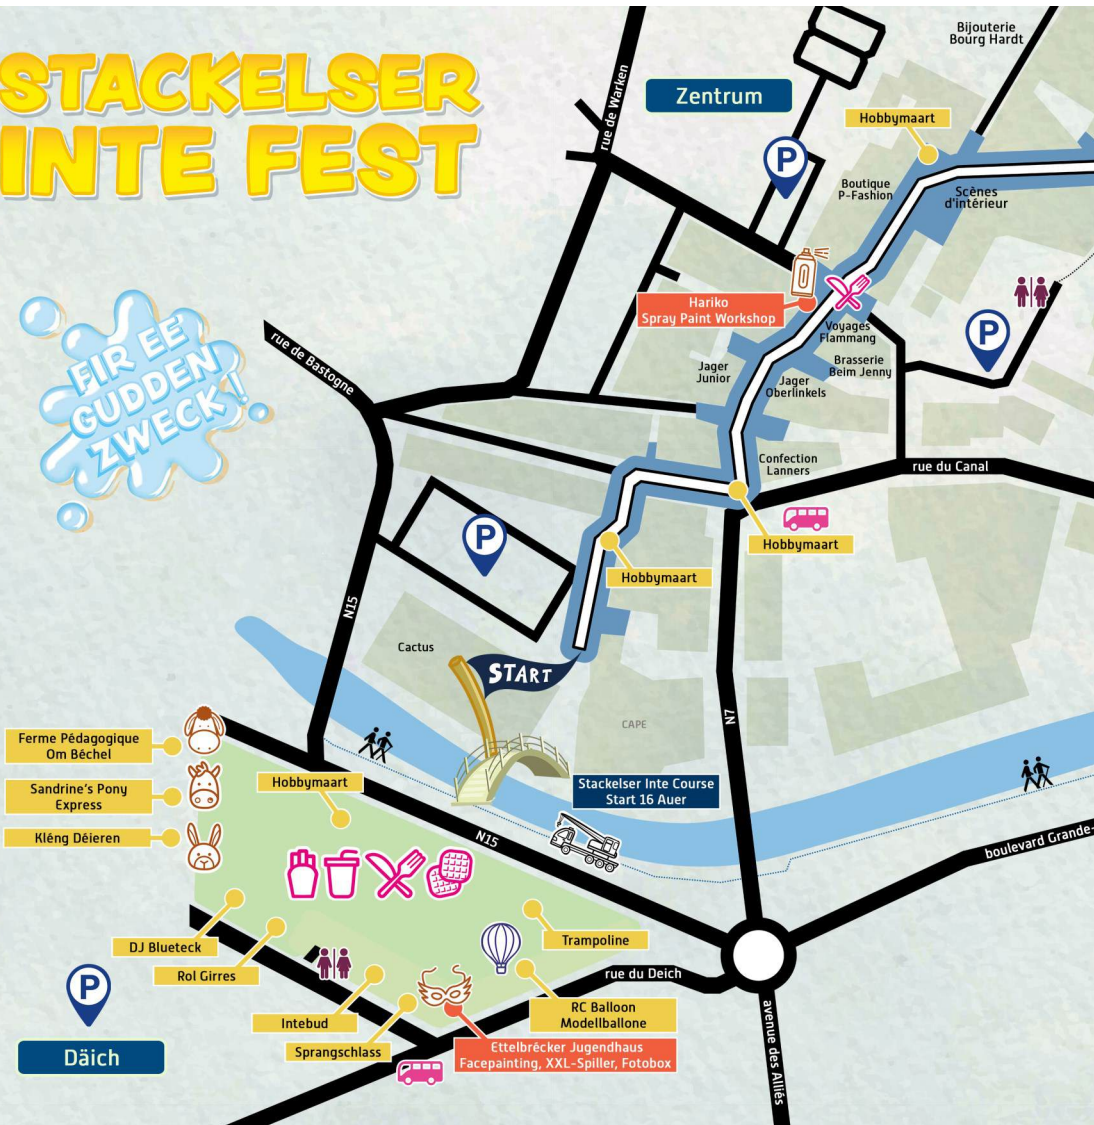

STACKELSER INTE FEST

FIR EEN
GUDDEN
ZWECK!