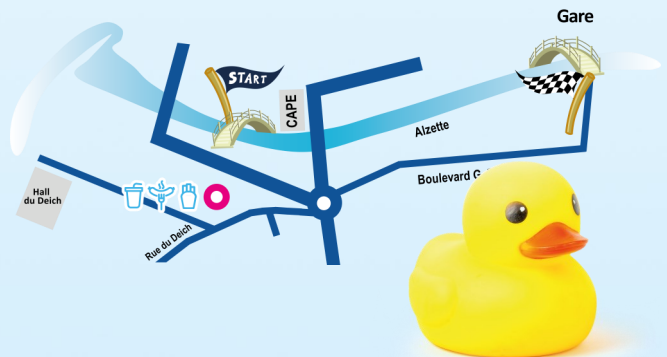

Das Konzept

Sie sichern sich Ihre Startteilnahme durch den Kauf eines oder mehrerer Lose, zu denen jeweils eine Plastik Schwimmte gehört. Die **Rennlizenzen kosten 5 Euro** und sind in ausgewählten Vorverkaufsstellen oder auf unserer Webseite zu erwerben.

Ein Teil des **Erlöses** kommt der "**Fondatioun Ettelbrécker Pompjeeën**" zugute.

Mit dem Kauf der Ente/n erhalten Sie pro Ente eine Startnummer, die als Quittung für Ihre Ente gilt. Sie brauchen also Ihre Ente nicht zum Start mitzubringen.

Alle Rennenten mit den verkauften Startnummern gehen gemeinsam an den Start! Der **Start** ist an der **Fußgängerbrücke** nahe dem **CAPE um 16:00 Uhr**.

Ab dann zählt jeder Zentimeter und Ihre Enten schwimmen flussabwärts um die Wette zur **Ziellinie**, welche sich an der **Fußgängerbrücke nahe dem Bahnhof** befindet.

Hat Ihre Ente den Schnabel vorn, winken Ihnen attraktive Preise!