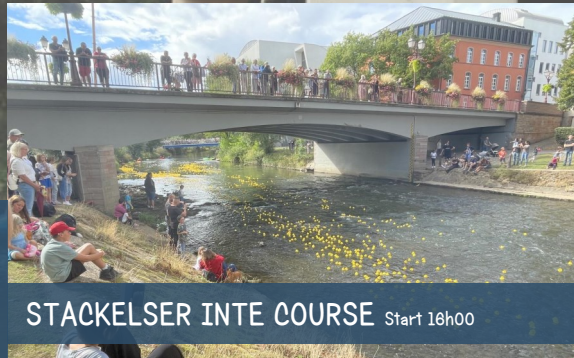

STACKELSER INTE COURSE Start 18h00